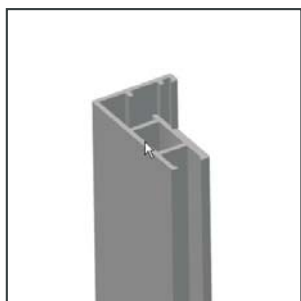

18_ Untere Führung / Bottom guiding_ Art.nr. / art.-no.: 10.01.078 /

RAM PROFIL FRONTOVA „RPB” / FRAME PROFILES „RPB”

1_

2_

3_

4_

5_

6_