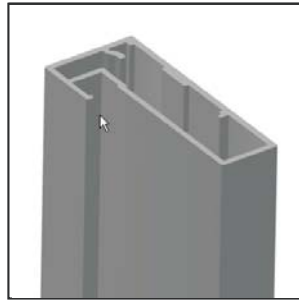

RAM PROFIL FRONTOVA,,RP50'' / FRAME PROFILES ,,RP50''

1_

2_

3_

4_

5_

6_

7_

1_ Rahmenprof I Serie RP50 silber eloxiert / Frame prof le system RP50 silver anodized (5600 mm)_

Art.nr. / art.-no.: 50.80.020 /

2_ Rahmenprof I Serie RP50 silber eloxiert / Frame prof le system RP50 silver anodized (5600 mm)_

Art.nr. / art.-no.: 50.15.020 /

3_ Rahmenprof I Serie RP50 silber eloxiert / Frame prof le system RP50 silver anodized (5600 mm)_

Art.nr. / art.-no.: 50.19.020 /

4_ Rahmenprof I Serie RP50 silber eloxiert / Frame prof le system RP50 silver anodized (5600 mm)_

Art.nr. / art.-no.: 50.31.020 /

5_ Rahmenprof I Serie RP50 silber eloxiert / Frame prof le system RP50 silver anodized (5600 mm)_

Art.nr. / art.-no.: 50.43.020 /

6_ Rahmenprof I Serie RP50 silber eloxiert / Frame prof le system RP50 silver anodized (5600 mm)_

Art.nr. / art.-no.: 50.50.020 /

7_ Rahmenprof I Serie RP50 silber eloxiert / Frame prof le system RP50 silver anodized (5600 mm)_

Art.nr. / art.-no.: 50.00.020 /

8_ Eckverbinder Serie RP50 /Corner connector system RP50_

Art.nr. / art.-no.: 10.01.065 /0

9_ Schrauben für Eckverbinder Serie RP50 /Screws for corner connector system RP50_

Art.nr. / art.-no.: 10.01.066 /

10_ Einfassprf I 4 mm / Gasket for 4 mm glass (2800 mm)_

Art.nr. / art.-no.: 10.01.171 /

11_ Einfassprf I 5,38 mm Serie RPB /Gasket for 5,38 mm glass system RPB (2800 mm)_

Art.nr. / art.-no.: 10.01.172 /

12_ Scharnier inkl. Abdeckkappe / Hinge incl. cover plate Art.nr. / art.-no.: 10.01.074 / Stückpreis /p.p.: € 1,80

13_ Montageplatte / Mounting plate_ Art.nr. / art.-no.: 10.01.075 /:

14_ Türdämpfer / Door damper_ Art.nr. / art.-no.: 10.01.076 /

15_ Doppelseitiges Klebeband für Profil 50.00.020 / Double sided tape for profile 50.00.020 (Scotch 4613, 19 mm x 33 mtr.)_

Art.nr. / art.-no.: 25.12.047 /