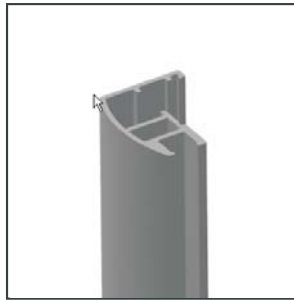

18_ Untere Führung / Bottom guiding_ Art.nr. / art.-no.: 10.01.078 /

RAM PROFIL FRONTOVA „RPB” / FRAME PROFILES „RPB”

1_

2_

3_

4_

5_

6_