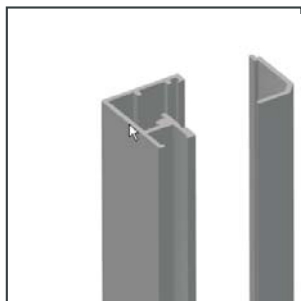

RAM PROFIL FRONTOVA „RPB” / FRAME PROFILES „RPB”

1_