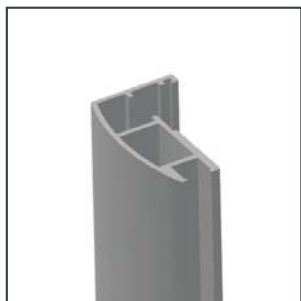

RAM PROFIL FRONTOVA „RPB” / FRAME PROFILES „RPB”

1_

2_

3_

4_

5_

6_

7_

8_

9_

10_

11_

1_ Rahmenprof I 25 mm Serie RPB silber eloxiert /Frame

prof le 25 mm system RPB silver anodized (5600 mm)_ Art.nr. / art.-no.: 51.25.020 /

2_ Rahmenprof I 30 mm Serie RPB silber eloxiert /Frame

prof le 30 mm system RPB silver anodized (5600 mm)_ Art.nr. / art.-no.: 51.30.020 /

3_ Rahmenprof I 30 mm rund Serie RPB silber eloxiert /Frame

prof le 30 mm curved system RPB silver anodized (5600 mm)_ Art.nr./ art.-no.: 51.30.120 /

4_ Rahmenprof I 35 mm Serie RPB silber eloxiert /Frame

prof le 35 mm system RPB silver anodized (5600 mm)_ Art.nr. / art.-no.: 51.35.020 /

5_ Rahmenprof I 40 mm Serie RPB silber eloxiert /Frame

prof le 40 mm system RPB silver anodized (5600 mm)_ Art.nr. / art.-no.: 51.40.020 /

6_ Rahmenprof I 40 mm rund Serie RPB silber eloxiert /Frame

prof le 40 mm curved system RPB silver anodized (5600 mm)_ Art.nr./ art.-no.: 51.40.120 /

7_ Adapterblock Serie RPB / Adapter block system RPB Art.nr. /

art.-no.: 10.01.173 /

8_ Eckverbinder Serie RPB / Corner connector system RPB Art.

nr./ art.-no.: 10.01.176 /

9_ Abdeckprofil Serie RPB / Backing strip system RPB (5600

mm)_ Art.nr./ art.-no.: 10.01.170 /

10_ Einfassprofil 4 mm Serie RPB / Gasket for 4 mm glass system

RPB (2800 mm)_ Art.nr. / art.-no.: 10.01.171 /

11_ Einfassprofil 5,38 mm Serie RPB / Gasket for 5,38 mm glass system

RPB (2800 mm)_ Art.nr. / art.-no.: 10.01.172 /

12_ Scharnier Eckanschlag Serie RPB / Full overlay (outside)

hinge system RPB_ Art.nr. / art.-no.: 10.01.177 /

13_ Scharnier Mittelschlag Serie RPB / Half overlay (middle

panel) hinge system RPB_ Art.nr./ art.-no.: 10.01.178 /

14_ Scharnier Innenanschlag Serie RPB / Inlay (inside) hinge

system RPB_ Art.nr./ art.-no.: 10.01.179 /