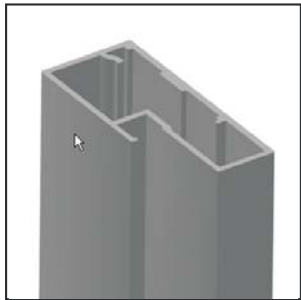

RAM PROFIL FRONTOVA,,RP50'' / FRAME PROFILES ,,RP50''

1_

2_

3_

4_

5_

6_

7_

1_ Rahmenprof I Serie RP50 silber eloxiert / Frame prof le system RP50 silver anodized (5600 mm)_

Art.nr. / art.-no.: 50.80.020 /

2_ Rahmenprof I Serie RP50 silber eloxiert / Frame prof le system RP50 silver anodized (5600 mm)_

Art.nr. / art.-no.: 50.15.020 /

3_ Rahmenprof I Serie RP50 silber eloxiert / Frame prof le system RP50 silver anodized (5600 mm)_

Art.nr. / art.-no.: 50.19.020 /

4_ Rahmenprof I Serie RP50 silber eloxiert / Frame prof le system RP50 silver anodized (5600 mm)_

Art.nr. / art.-no.: 50.31.020 /

5_ Rahmenprof I Serie RP50 silber eloxiert / Frame prof le system RP50 silver anodized (5600 mm)_

Art.nr. / art.-no.: 50.43.020 /

6_ Rahmenprof I Serie RP50 silber eloxiert / Frame prof le system RP50 silver anodized (5600 mm)_

Art.nr. / art.-no.: 50.50.020 /

7_ Rahmenprof I Serie RP50 silber eloxiert / Frame prof le system RP50 silver anodized (5600 mm)_

Art.nr. / art.-no.: 50.00.020 /

8_ Eckverbinder Serie RP50 /Corner connector system RP50_

Art.nr. / art.-no.: 10.01.065 /0

9_ Schrauben für Eckverbinder Serie RP50 /Screws for corner connector system RP50_

Art.nr. / art.-no.: 10.01.066 /

10_ Einfassprf I 4 mm / Gasket for 4 mm glass (2800 mm)_

Art.nr. / art.-no.: 10.01.171 /

11_ Einfassprf I 5,38 mm Serie RPB /Gasket for 5,38 mm glass system RPB (2800 mm)_

Art.nr. / art.-no.: 10.01.172 /

12_ Scharnier inkl. Abdeckkappe / Hinge incl. cover plate Art.nr. / art.-no.: 10.01.074 / Stückpreis /p.p.: € 1,80

13_ Montageplatte / Mounting plate_ Art.nr. / art.-no.: 10.01.075 /:

14_ Türdämpfer / Door damper_ Art.nr. / art.-no.: 10.01.076 /

15_ Doppelseitiges Klebeband für Profil 50.00.020 / Double sided tape for profile 50.00.020 (Scotch 4613, 19 mm x 33 mtr.)_

Art.nr. / art.-no.: 25.12.047 /