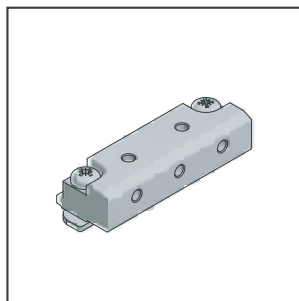

RAM PROFIL FRONTOVA „RPB” / FRAME PROFILES „RPB”

1_

2_

3_

4_

5_

6_

7_

8_

9_

10_

11_

1_ Rahmenprof I 25 mm Serie RPB silber eloxiert /Frame

prof le 25 mm system RPB silver anodized (5600 mm)_ Art.nr. / art.-no.: 51.25.020 /

2_ Rahmenprof I 30 mm Serie RPB silber eloxiert /Frame

prof le 30 mm system RPB silver anodized (5600 mm)_ Art.nr. / art.-no.: 51.30.020 /

3_ Rahmenprof I 30 mm rund Serie RPB silber eloxiert /Frame

prof le 30 mm curved system RPB silver anodized (5600 mm)_ Art.nr./ art.-no.: 51.30.120 /

4_ Rahmenprof I 35 mm Serie RPB silber eloxiert /Frame

prof le 35 mm system RPB silver anodized (5600 mm)_ Art.nr. / art.-no.: 51.35.020 /

5_ Rahmenprof I 40 mm Serie RPB silber eloxiert /Frame

prof le 40 mm system RPB silver anodized (5600 mm)_ Art.nr. / art.-no.: 51.40.020 /

6_ Rahmenprof I 40 mm rund Serie RPB silber eloxiert /Frame

prof le 40 mm curved system RPB silver anodized (5600 mm)_ Art.nr./ art.-no.: 51.40.120 /

7_ Adapterblock Serie RPB / Adapter block system RPB Art.nr. /

art.-no.: 10.01.173 /

8_ Eckverbinder Serie RPB / Corner connector system RPB Art.

nr./ art.-no.: 10.01.176 /

9_ Abdeckprofil Serie RPB / Backing strip system RPB (5600

mm)_ Art.nr./ art.-no.: 10.01.170 /

10_ Einfassprofil 4 mm Serie RPB / Gasket for 4 mm glass system

RPB (2800 mm)_ Art.nr. / art.-no.: 10.01.171 /

11_ Einfassprofil 5,38 mm Serie RPB / Gasket for 5,38 mm glass system

RPB (2800 mm)_ Art.nr. / art.-no.: 10.01.172 /

12_ Scharnier Eckanschlag Serie RPB / Full overlay (outside)

hinge system RPB_ Art.nr. / art.-no.: 10.01.177 /

13_ Scharnier Mittelschlag Serie RPB / Half overlay (middle

panel) hinge system RPB_ Art.nr./ art.-no.: 10.01.178 /

14_ Scharnier Innenanschlag Serie RPB / Inlay (inside) hinge

system RPB_ Art.nr./ art.-no.: 10.01.179 /