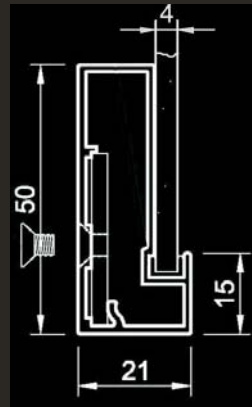

aluminijumski ramovi

gornji točkić