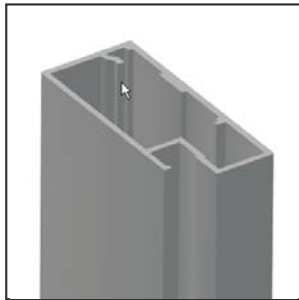

RAM PROFIL FRONTOVA,,RP50'' / FRAME PROFILES ,,RP50''

1_

2_

3_

4_

5_

6_

7_

1_ Rahmenprof I Serie RP50 silber eloxiert / Frame prof le system RP50 silver anodized (5600 mm)_

Art.nr. / art.-no.: 50.80.020 /

2_ Rahmenprof I Serie RP50 silber eloxiert / Frame prof le system RP50 silver anodized (5600 mm)_

Art.nr. / art.-no.: 50.15.020 /

3_ Rahmenprof I Serie RP50 silber eloxiert / Frame prof le system RP50 silver anodized (5600 mm)_

Art.nr. / art.-no.: 50.19.020 /

4_ Rahmenprof I Serie RP50 silber eloxiert / Frame prof le system RP50 silver anodized (5600 mm)_

Art.nr. / art.-no.: 50.31.020 /

5_ Rahmenprof I Serie RP50 silber eloxiert / Frame prof le system RP50 silver anodized (5600 mm)_

Art.nr. / art.-no.: 50.43.020 /

6_ Rahmenprof I Serie RP50 silber eloxiert / Frame prof le system RP50 silver anodized (5600 mm)_

Art.nr. / art.-no.: 50.50.020 /

7_ Rahmenprof I Serie RP50 silber eloxiert / Frame prof le system RP50 silver anodized (5600 mm)_

Art.nr. / art.-no.: 50.00.020 /

8_ Eckverbinder Serie RP50 /Corner connector system RP50_

Art.nr. / art.-no.: 10.01.065 /0

9_ Schrauben für Eckverbinder Serie RP50 /Screws for corner connector system RP50_

Art.nr. / art.-no.: 10.01.066 /

10_ Einfassprf I 4 mm / Gasket for 4 mm glass (2800 mm)_

Art.nr. / art.-no.: 10.01.171 /

11_ Einfassprf I 5,38 mm Serie RPB /Gasket for 5,38 mm glass system RPB (2800 mm)_

Art.nr. / art.-no.: 10.01.172 /

12_ Scharnier inkl. Abdeckkappe / Hinge incl. cover plate Art.nr. / art.-no.: 10.01.074 / Stückpreis /p.p.: € 1,80

13_ Montageplatte / Mounting plate_ Art.nr. / art.-no.: 10.01.075 /:

14_ Türdämpfer / Door damper_ Art.nr. / art.-no.: 10.01.076 /

15_ Doppelseitiges Klebeband für Profil 50.00.020 / Double sided tape for profile 50.00.020 (Scotch 4613, 19 mm x 33 mtr.)_

Art.nr. / art.-no.: 25.12.047 /