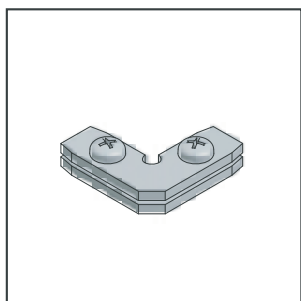

RAM PROFIL FRONTOVA „RPB” / FRAME PROFILES „RPB”

1_

2_

3_

4_

5_

6_

7_

8_

9_

10_

11_

1_ Rahmenprof I 25 mm Serie RPB silber eloxiert /Frame

prof le 25 mm system RPB silver anodized (5600 mm)_ Art.nr. / art.-no.: 51.25.020 /

2_ Rahmenprof I 30 mm Serie RPB silber eloxiert /Frame

prof le 30 mm system RPB silver anodized (5600 mm)_ Art.nr. / art.-no.: 51.30.020 /

3_ Rahmenprof I 30 mm rund Serie RPB silber eloxiert /Frame

prof le 30 mm curved system RPB silver anodized (5600 mm)_ Art.nr./ art.-no.: 51.30.120 /

4_ Rahmenprof I 35 mm Serie RPB silber eloxiert /Frame

prof le 35 mm system RPB silver anodized (5600 mm)_ Art.nr. / art.-no.: 51.35.020 /

5_ Rahmenprof I 40 mm Serie RPB silber eloxiert /Frame

prof le 40 mm system RPB silver anodized (5600 mm)_ Art.nr. / art.-no.: 51.40.020 /

6_ Rahmenprof I 40 mm rund Serie RPB silber eloxiert /Frame

prof le 40 mm curved system RPB silver anodized (5600 mm)_ Art.nr./ art.-no.: 51.40.120 /

7_ Adapterblock Serie RPB / Adapter block system RPB Art.nr. /

art.-no.: 10.01.173 /

8_ Eckverbinder Serie RPB / Corner connector system RPB Art.

nr./ art.-no.: 10.01.176 /

9_ Abdeckprofil Serie RPB / Backing strip system RPB (5600

mm)_ Art.nr./ art.-no.: 10.01.170 /

10_ Einfassprofil 4 mm Serie RPB / Gasket for 4 mm glass system

RPB (2800 mm)_ Art.nr. / art.-no.: 10.01.171 /

11_ Einfassprofil 5,38 mm Serie RPB / Gasket for 5,38 mm glass system

RPB (2800 mm)_ Art.nr. / art.-no.: 10.01.172 /

12_ Scharnier Eckanschlag Serie RPB / Full overlay (outside)

hinge system RPB_ Art.nr. / art.-no.: 10.01.177 /

13_ Scharnier Mittelschlag Serie RPB / Half overlay (middle

panel) hinge system RPB_ Art.nr./ art.-no.: 10.01.178 /

14_ Scharnier Innenanschlag Serie RPB / Inlay (inside) hinge

system RPB_ Art.nr./ art.-no.: 10.01.179 /