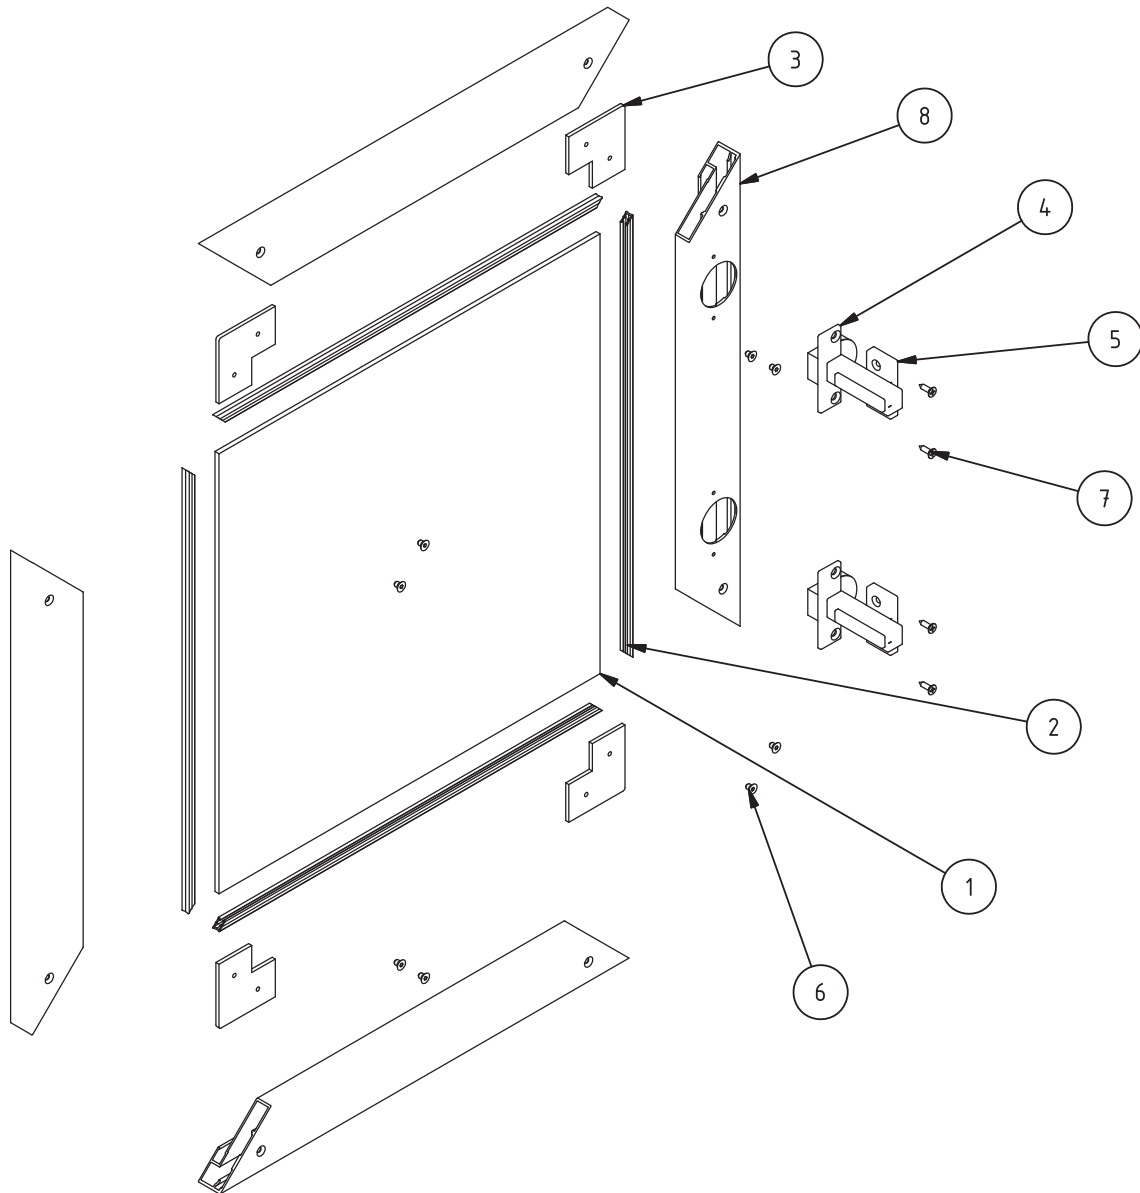

RP 50/50

ISPUNE: - staklo sa folijama u boji
- ornamentna stakla
- ogledala,...

RPB 25

RPB 30Z

RPB
Alu ramovi sa
specijal pomičnim
šarkama

RPB 40Z

RPB 30

RPB 35

RPB 40

_DETAILZEICHNUNG:

RAHMENPROFIL RP50 DREHVERSION

Stückliste

OBJEKT	ANZAHL	BAUTEILNUMMER	BEZEICHNUNG
1	1		4mm Glasscheibe; glass panel
2	4	10.01.171	Spiegeleinfassprofil 4,00mm; gasket
3	4	10.01.065	Eckverbinder Rahmenprofil-groß; corner connector for frame profile big
4	2	10.01.074	Scharnier, hinge
5	2	10.01.075	Montageplatte; Mounting plate
6	8	10.01.066	4x6 DIN 7991-Senkschraube mit Innensechskant
7	4	DIN 7982 3,5 x 13	Blechschaube; tapping screw
8	1	50.19.020	RP50 Rahmenprofil; frame profile