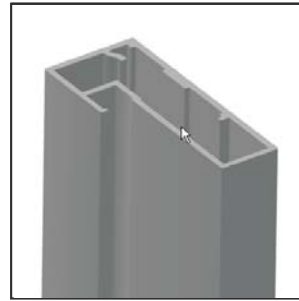

RAM PROFIL FRONTOVA,,RP50'' / FRAME PROFILES ,,RP50''

1_

2_

3_

4_

5_

6_

7_

1_ Rahmenprof I Serie RP50 silber eloxiert / Frame prof le system RP50 silver anodized (5600 mm)_

Art.nr. / art.-no.: 50.80.020 /

2_ Rahmenprof I Serie RP50 silber eloxiert / Frame prof le system RP50 silver anodized (5600 mm)_

Art.nr. / art.-no.: 50.15.020 /

3_ Rahmenprof I Serie RP50 silber eloxiert / Frame prof le system RP50 silver anodized (5600 mm)_

Art.nr. / art.-no.: 50.19.020 /

4_ Rahmenprof I Serie RP50 silber eloxiert / Frame prof le system RP50 silver anodized (5600 mm)_

Art.nr. / art.-no.: 50.31.020 /

5_ Rahmenprof I Serie RP50 silber eloxiert / Frame prof le system RP50 silver anodized (5600 mm)_

Art.nr. / art.-no.: 50.43.020 /

6_ Rahmenprof I Serie RP50 silber eloxiert / Frame prof le system RP50 silver anodized (5600 mm)_

Art.nr. / art.-no.: 50.50.020 /

7_ Rahmenprof I Serie RP50 silber eloxiert / Frame prof le system RP50 silver anodized (5600 mm)_

Art.nr. / art.-no.: 50.00.020 /

8_ Eckverbinder Serie RP50 /Corner connector system RP50_

Art.nr. / art.-no.: 10.01.065 /0

9_ Schrauben für Eckverbinder Serie RP50 /Screws for corner connector system RP50_

Art.nr. / art.-no.: 10.01.066 /

10_ Einfassprf I 4 mm / Gasket for 4 mm glass (2800 mm)_

Art.nr. / art.-no.: 10.01.171 /

11_ Einfassprf I 5,38 mm Serie RPB /Gasket for 5,38 mm glass system RPB (2800 mm)_

Art.nr. / art.-no.: 10.01.172 /

12_ Scharnier inkl. Abdeckkappe / Hinge incl. cover plate Art.nr. / art.-no.: 10.01.074 / Stückpreis /p.p.: € 1,80

13_ Montageplatte / Mounting plate_ Art.nr. / art.-no.: 10.01.075 /:

14_ Türdämpfer / Door damper_ Art.nr. / art.-no.: 10.01.076 /

15_ Doppelseitiges Klebeband für Profil 50.00.020 / Double sided tape for profile 50.00.020 (Scotch 4613, 19 mm x 33 mtr.)_

Art.nr. / art.-no.: 25.12.047 /