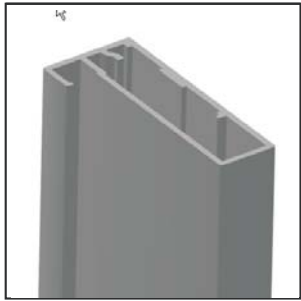

Kuhinje

Vitrine

Prosvetljavanje stakla sa folijom

Perforirana folija na staklu

Ramovi sa raznim ispunama, ornamentno, peskirano, folija u boji, drvo itd.

Gasni amortizer

35mm i "slide-on" šarke

RAM PROFIL FRONTOVA,,RP50'' / FRAME PROFILES ,,RP50''