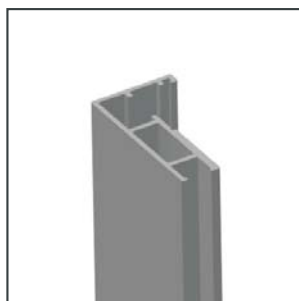

18_ Untere Führung / Bottom guiding_ Art.nr. / art.-no.: 10.01.078 /

RAM PROFIL FRONTOVA „RPB” / FRAME PROFILES „RPB”

1_

2_

3_

4_

5_

6_