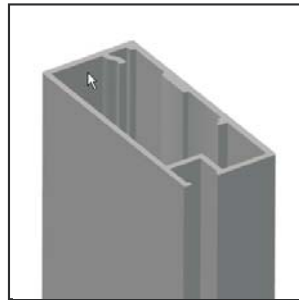

RAM PROFIL FRONTOVA,,RP50'' / FRAME PROFILES ,,RP50''

1_

2_

3_

4_

5_

6_

7_

1_ Rahmenprof I Serie RP50 silber eloxiert / Frame prof le system RP50 silver anodized (5600 mm)_

Art.nr. / art.-no.: 50.80.020 /

2_ Rahmenprof I Serie RP50 silber eloxiert / Frame prof le system RP50 silver anodized (5600 mm)_

Art.nr. / art.-no.: 50.15.020 /

3_ Rahmenprof I Serie RP50 silber eloxiert / Frame prof le system RP50 silver anodized (5600 mm)_

Art.nr. / art.-no.: 50.19.020 /

4_ Rahmenprof I Serie RP50 silber eloxiert / Frame prof le system RP50 silver anodized (5600 mm)_

Art.nr. / art.-no.: 50.31.020 /

5_ Rahmenprof I Serie RP50 silber eloxiert / Frame prof le system RP50 silver anodized (5600 mm)_

Art.nr. / art.-no.: 50.43.020 /

6_ Rahmenprof I Serie RP50 silber eloxiert / Frame prof le system RP50 silver anodized (5600 mm)_

Art.nr. / art.-no.: 50.50.020 /

7_ Rahmenprof I Serie RP50 silber eloxiert / Frame prof le system RP50 silver anodized (5600 mm)_

Art.nr. / art.-no.: 50.00.020 /

8_ Eckverbinder Serie RP50 /Corner connector system RP50_

Art.nr. / art.-no.: 10.01.065 /0

9_ Schrauben für Eckverbinder Serie RP50 /Screws for corner connector system RP50_

Art.nr. / art.-no.: 10.01.066 /

10_ Einfassprf I 4 mm / Gasket for 4 mm glass (2800 mm)_

Art.nr. / art.-no.: 10.01.171 /

11_ Einfassprf I 5,38 mm Serie RPB /Gasket for 5,38 mm glass system RPB (2800 mm)_

Art.nr. / art.-no.: 10.01.172 /

12_ Scharnier inkl. Abdeckkappe / Hinge incl. cover plate Art.nr. / art.-no.: 10.01.074 / Stückpreis /p.p.: € 1,80

13_ Montageplatte / Mounting plate_ Art.nr. / art.-no.: 10.01.075 /:

14_ Türdämpfer / Door damper_ Art.nr. / art.-no.: 10.01.076 /

15_ Doppelseitiges Klebeband für Profil 50.00.020 / Double sided tape for profile 50.00.020 (Scotch 4613, 19 mm x 33 mtr.)_

Art.nr. / art.-no.: 25.12.047 /