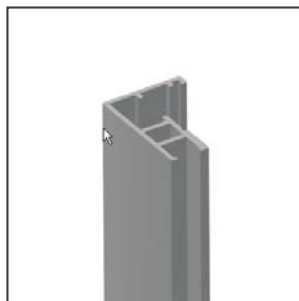

RAM PROFIL FRONTOVA „RPB” / FRAME PROFILES „RPB”

1_

2_

3_

4_

5_

6_

7_

8_

9_

10_

11_

1_ Rahmenprof I 25 mm Serie RPB silber eloxiert /Frame

prof le 25 mm system RPB silver anodized (5600 mm)_ Art.nr. / art.-no.: 51.25.020 /

2_ Rahmenprof I 30 mm Serie RPB silber eloxiert /Frame

prof le 30 mm system RPB silver anodized (5600 mm)_ Art.nr. / art.-no.: 51.30.020 /

3_ Rahmenprof I 30 mm rund Serie RPB silber eloxiert /Frame

prof le 30 mm curved system RPB silver anodized (5600 mm)_ Art.nr./ art.-no.: 51.30.120 /

4_ Rahmenprof I 35 mm Serie RPB silber eloxiert /Frame

prof le 35 mm system RPB silver anodized (5600 mm)_ Art.nr. / art.-no.: 51.35.020 /

5_ Rahmenprof I 40 mm Serie RPB silber eloxiert /Frame

prof le 40 mm system RPB silver anodized (5600 mm)_ Art.nr. / art.-no.: 51.40.020 /

6_ Rahmenprof I 40 mm rund Serie RPB silber eloxiert /Frame

prof le 40 mm curved system RPB silver anodized (5600 mm)_ Art.nr./ art.-no.: 51.40.120 /

7_ Adapterblock Serie RPB / Adapter block system RPB Art.nr. /

art.-no.: 10.01.173 /

8_ Eckverbinder Serie RPB / Corner connector system RPB Art.

nr./ art.-no.: 10.01.176 /

9_ Abdeckprofil Serie RPB / Backing strip system RPB (5600

mm)_ Art.nr./ art.-no.: 10.01.170 /

10_ Einfassprofil 4 mm Serie RPB / Gasket for 4 mm glass system

RPB (2800 mm)_ Art.nr. / art.-no.: 10.01.171 /

11_ Einfassprofil 5,38 mm Serie RPB / Gasket for 5,38 mm glass system

RPB (2800 mm)_ Art.nr. / art.-no.: 10.01.172 /

12_ Scharnier Eckanschlag Serie RPB / Full overlay (outside)

hinge system RPB_ Art.nr. / art.-no.: 10.01.177 /

13_ Scharnier Mittelschlag Serie RPB / Half overlay (middle

panel) hinge system RPB_ Art.nr./ art.-no.: 10.01.178 /

14_ Scharnier Innenanschlag Serie RPB / Inlay (inside) hinge

system RPB_ Art.nr./ art.-no.: 10.01.179 /